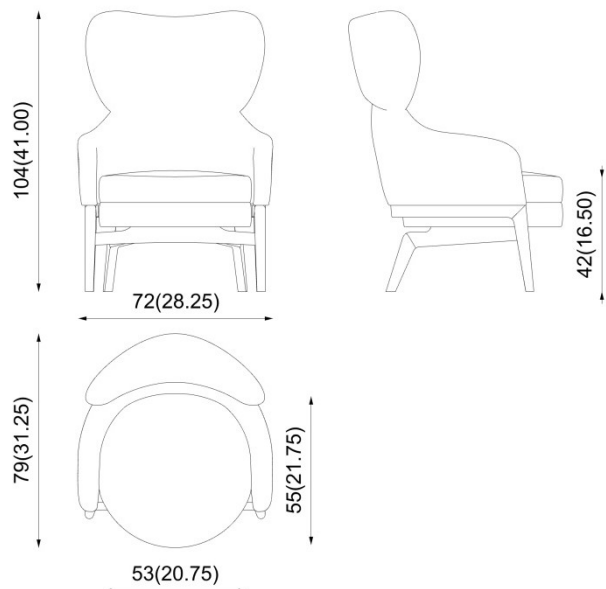

MACARON

PIAVAL

chairs and tables since 1919

product code: **111-62/3 - 111-62/3N**

design: **Laura Silvestrini / 2022**

Description

Bergere: solid wooden structure. Padded seat and backrest

Bergere: struttura in legno massello. Schienale e seduta imbottiti.

Bergere-Sessel: Gestell aus Massivholz. Sitzfläche und Rückenlehne gepolstert.

Bergere: structure en bois massif. Assise et dossier rembourrés.

Dimensions (cm / in)

Weight for 1 pc. > 23 (kg) / 50,7 (lbs)