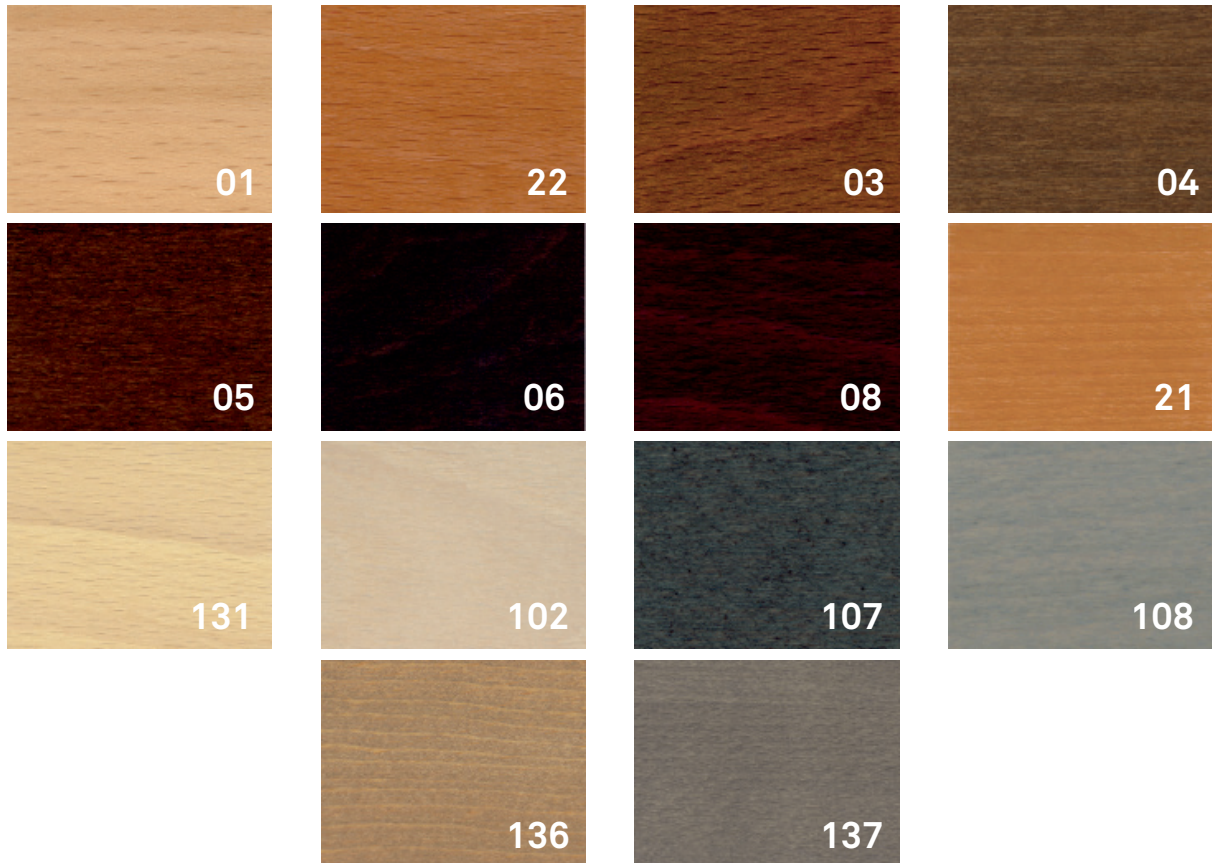

### BEECH STAIN COLOURS