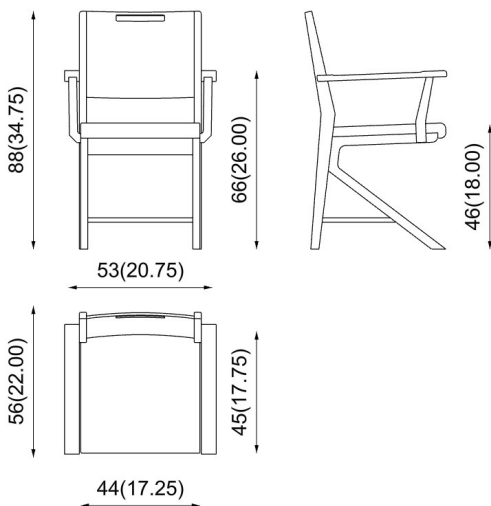

HEALTH AND CARE

product code: **32-63/3** - design: **Piaval Lab**

Description

Chair with armrests. Padded seat and wooden backrest, with grip for handling. The seat can simply be hooked on the table to make cleaning easier.

Sedia con braccioli. Seduta imbottita e schienale in legno con presa per la movimentazione. La seduta si aggancia con facilità al tavolo per agevolare le operazioni di pulizia.

Stuhl mit Armlehnen. Gepolsterte Sitzfläche und Rückenlehne aus Holz mit Griffleiste. Da die Sitzfläche gut auf der Tischplatte aufliegen kann, wird die Bodenreinigung erleichtert.

Chaise avec accoudoirs. Assise rembourrée et dossier en bois avec prise pour la manutention. L'assise s'accroche facilement à la table afin de faciliter les opérations de nettoyage.

Dimensions (cm / in)

Fabric need for 1 pc. > 70; for 2 + pc. > 35 (cm / h 140)
Fabric need for 1 pc. > 27,75; for 2 + pc. > 14 (in / h 55,25)

Weight for 1 pc. > 7,5 (kg) / 16,53 (lbs)

Volume for 1 pc. > 0,310 > 1 x box (m³)