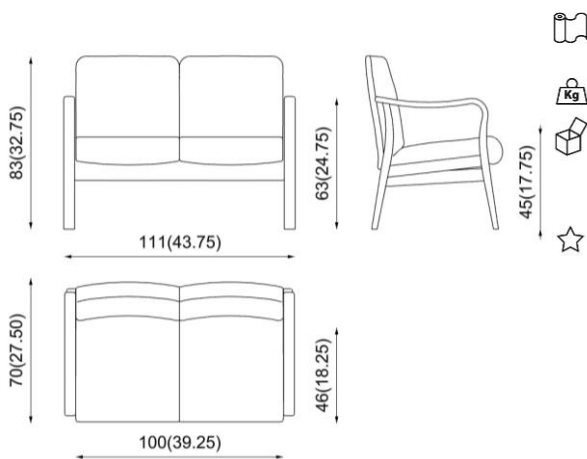

HEALTH AND CARE

product code: **16-92/1-** design: **Piaval Lab**

Description

Two-seater sofa with shaped, padded backrest for maximum comfort.

Divanetto 2 posti con schienale a imbottitura sagomata per il massimo comfort.

2-Sitzer-Sofa mit Rückenlehne mit geformter Polsterung für Höchsten Komfort.

Fauteuil avec dossier et rembourrage façonné pour le maximum de confort.

Dimensions (cm / in)

Fabric need for 1 pc. > 300; for 2 + pc. > 300 (cm / h 140)

Fabric need for 1 pc. > 118,25; for 2 + pc. > 118,25 (in / h 55,25)

Weight for 1 pc. > 26,2 (kg) / 57,76 (lbs)

Volume for 1 pc. > 0,808 > 1 x box (m³)

Certifications

On request

Structures

Beech / Faggio
Buche / Hêtre