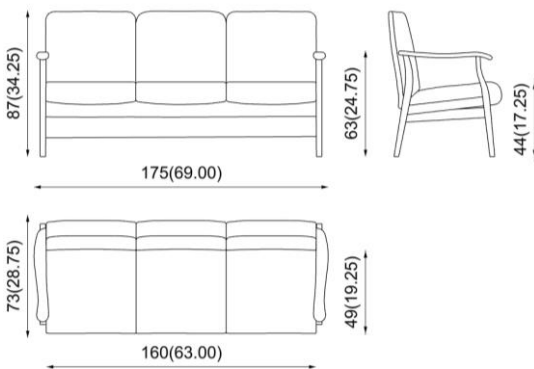

HEALTH AND CARE

product code: **16-103/7** - design: **Piaval Lab**

Description

Three-seater sofa with high back and shaped padding for maximum comfort. Armrests with ergonomic hand grip.

Divanetto 3 posti con schienale alto a imbottitura sagomata per il massimo comfort. Braccioli con impugnatura ergonomica

3-Sitzer-Sofa mit hoher Rückenlehne mit geformter Polsterung für höchsten Komfort. Armlehnen mit ergonomischem Knauf.

Petit canapé 3 places avec dossier haut et rembourrage façonné pour le maximum de confort. Accoudoirs avec poignée ergonomique.

Dimensions (cm / in)

Fabric need for 1 pc. > 360; for 2 + pc. > 360 (cm / h 140)
Fabric need for 1 pc. > 142; for 2 + pc. > 142 (in / h 55,25)

Weight for 1 pc. > 39,3 (kg) / 86,64 (lbs)

Volume for 1 pc. > 1,153 > 1 x box (m³)