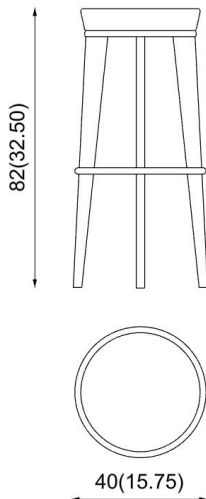

**HEALTH AND CARE**

product code: **72; 72N**; design: **Laura Silvestrini**

**Description**

**High stool with padded seat.**

Sgabello alto con sedile imbottito.

Barhocker mit gepolsterter Sitzfläche.

Tabouret haut avec assise rembourrée.

**Dimensions (cm / in)**

**Fabric need** for 1 pc. > **65**; for 2 + pc. > **33 (+71)** (cm / h 140)  
**Fabric need** for 1 pc. > **25,75**; for 2 + pc. > **13,25 (+28,25)** (in / h 55,25)

**Weight** for 1 pc. > **5,2** (kg) / **11,46** (lbs)

**Volume** for 1 pc. > **0,150** > 1 x box (m<sup>3</sup>)

**Certifications**

On request

**Structures**

Beech / Faggio  
Buche / Hêtre

Walnut / Noce  
Nussbaum / Noyer

**Upholstery/Wood colour** see fabric/leather and wood chart