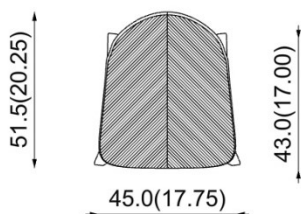

Chair: shell and legs in curved plywood.

Sedia: scocca e gambe in legno multistrato curvato.

Stuhl: Schale und Beine aus Sperrholz.

Chaise: assise et pieds en bois multiplis courbè.

Dimensions (cm / in)

Weight for 1 pc. > 5,2 (kg) / 11,50 (lbs)

Volume for 1 pc. > 0,250 > 1 x box (m³)

Certifications

On request

CATAS

Structures

Beech
Faggio
Buche
Hêtre

Ash
Frassino
Esche
Frêne

Walnut
Noce
Nussbaum
Noyer