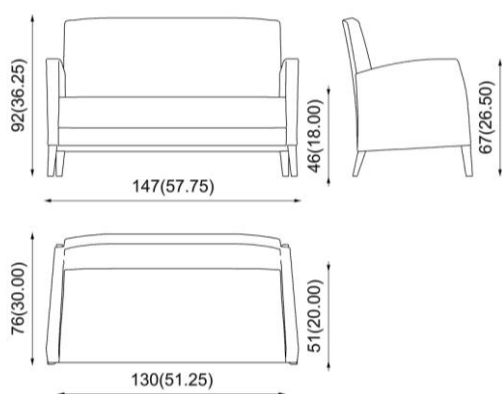

### Description

**Two-seater sofa. Padded seat, sides and back. Removable seat cushion for easy cleaning.**

Divano a 2 posti. Seduta, fianchi e schienale imbottiti. Sedile removibile per una facile igienizzazione.

2-Sitzer-Sofa. Sitzfläche, Seiten und Rückenlehne gepolstert. Abnehmbare Sitzfläche für einfache Reinigung.

Canapé 2 places. Assise, dossier et panneaux latéraux rembourrés. Assise amovible pour une hygiénisation facile.

### Dimensions (cm / in)

**Fabric need** for 1 pc. > **450**; for 2 + pc. > **450** (cm / h 140)  
**Fabric need** for 1 pc. > **177,25**; for 2 + pc. > **177,25** (in / h 55,25)

**Weight** for 1 pc. > **38** (kg) / **83,77** (lbs)

**Volume** for 1 pc. > **1,160** > 1 x box (m<sup>3</sup>)