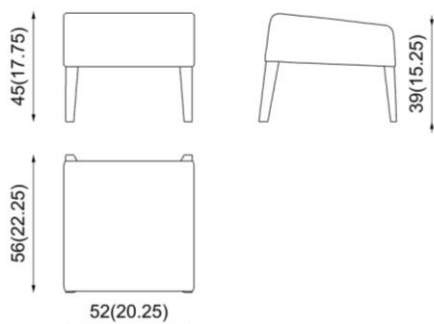

Dimensions (cm / in)

Fabric need for 1 pc. > **100**; for 2 + pc. > **80** (cm / h 140)
Fabric need for 1 pc. > **39,5**; for 2 + pc. > **31,75** (in / h 55,25)

Weight for 1 pc. > **8** (kg) / **17,63** (lbs)

Volume for 1 pc. > **0,158** > 1 x box (m³)

Certifications

On request

CATAS

Structures

Beech / Faggio
Buche / Hêtre

Upholstery/Wood colour see fabric/leather and wood chart

Accessories

gliders

removable