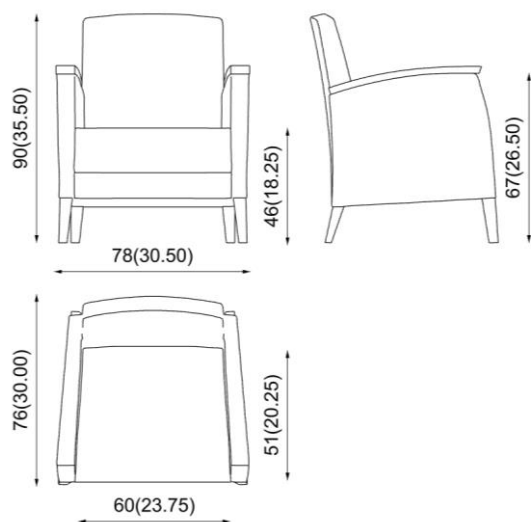

**HEALTH AND CARE**

product code: **78-63/1** - design: **Edi and Paolo Ciani**

**Description**

**Armchair. Padded seat, sides and back. Armrest profile in beech wood. Removable seat for easy cleaning.**

Poltrona. Seduta, fianchi e schienale imbottiti. Profilo bracciali in faggio. Sedile removibile per una facile igienizzazione.

Sessel. Sitzfläche, Seiten und Rückenlehne gepolstert. Armlehnenprofil aus Buche. Abnehmbare Sitzfläche für einfache Reinigung.

Fauteuil. Assise, dossier et panneaux latéraux rembourrés. Profil des accoudoirs en hêtre. Assise amovible pour une hygiénisation facile.

**Dimensions (cm / in)**

**Fabric need** for 1 pc. > **310**; for 2 + pc. > **310** (cm / h 140)  
**Fabric need** for 1 pc. > **122,25**; for 2 + pc. > **122,25** (in / h 55,25)

**Weight** for 1 pc. > **21,4** (kg) / **47,17** (lbs)

**Volume** for 1 pc. > **0,686** > 1 x box (m<sup>3</sup>)

**Certifications**

On request

**Structures**

Beech / Faggio  
Buche / Hêtre

**Upholstery/Wood colour** see fabric/leather and wood chart