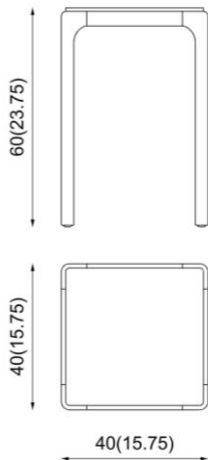

**HEALTH AND CARE**

product code: **99/3** - design: **Edi and Paolo Ciani**

**Description**

**Square table.  
Oval ash wood leg.**

Tavolo quadrato.  
Gambe in legno di  
frassino a sezione ovale.

Quadratisch tabelle. Ovales  
Bein aus Eschenholz. Der  
Tisch wird bereits montiert  
geliefert.

Table carré.  
Pied en frêne à section  
ovale.

**Dimensions (cm / in)**

 **Weight for 1 pc. > 5,6 (kg) / 12,34 (lbs)**

☆ **Certifications**

On  
request

**Structures**

Ash /Frassino  
Esche / Frêne

**Compatible table tops**