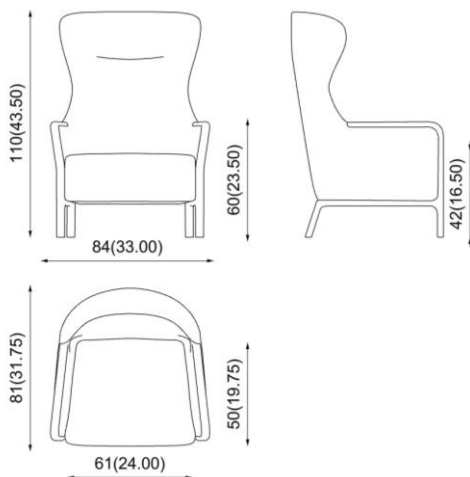

HEALTH AND CARE

product code: **100-62/3** - design: **Edi and Paolo Ciani**

Description

Armchair with high backrest, side headrest and shaped padding for maximum comfort. Armrests with ash wood profile.

Poltrona con schienale alto, poggiatesta laterale e imbottitura sagomata per il massimo comfort. Braccioli con profilo in legno di frassino.

Sessel mit hoher Rückenlehne, Kopfstützen an den Seiten und geformter Polsterung für höchsten Komfort. Armlehnen mit Umrandung in Esche Holz.

Fauteuil avec dossier haut, appui-tête latéral et rembourrage façonné pour le maximum de confort. Accoudoirs avec profil de bois de frêne.

Dimensions (cm / in)

Fabric need for 1 pc. > **430**; for 2 + pc. > **430** (cm / h 140)
Fabric need for 1 pc. > **169,5**; for 2 + pc. > **169,5** (in / h 55,25)

Weight for 1 pc. > **32** (kg) / **70,54** (lbs)

Volume for 1 pc. > **0,860** > 1 x box (m³)

Certifications

On request

CATAS

Structures

Ash / Frassino
Esche / Frêne

Upholstery/Wood colour see fabric/leather and wood chart