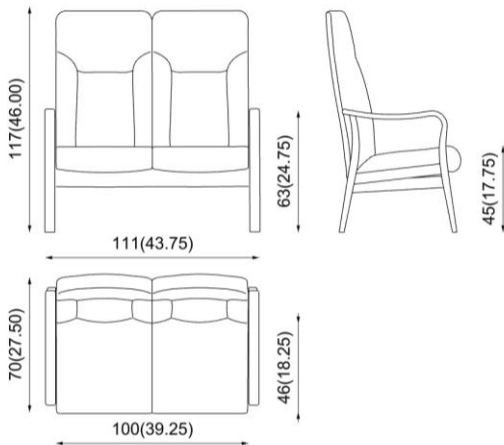

HEALTH AND CARE

product code: **16-92/3-** design: **Piaval Lab**

Description

Two-seater sofa with high back and shaped padding for maximum comfort.

Divanetto 2 posti con schienale alto a imbottitura sagomata per il massimo comfort.

2-Sitzer-Sofa mit hoher Rückenlehne mit geformter Polsterung für höchsten Komfort.

Petit canapé 2 places avec dossier haut et rembourrage façonné pour le maximum de confort.

Dimensions (cm / in)

Fabric need for 1 pc. > **360**; for 2 + pc. > **360** (cm / h 140)
Fabric need for 1 pc. > **142**; for 2 + pc. > **142** (in / h 55,25)

Weight for 1 pc. > **34,6** (kg) / **76,27** (lbs)

Volume for 1 pc. > **1,120** > 1 x box (m³)

Certifications

On request

Structures

Beech / Faggio
Buche / Hêtre

Upholstery/Wood colour see fabric/leather and wood chart