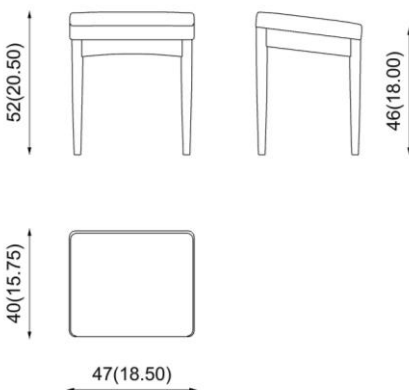

HEALTH AND CARE

product code: **49-41** - design: **Giulio Lazzotti**

Description

Pouf with sloping surface for lower limb comfort.

Pouff con superficie inclinata per il comfort degli arti inferiori.

Fußhocker mit abgeschrägter Oberfläche für höchsten Beincomfort für die Beine.

Pouf avec surface inclinée pour le confort des membres inférieurs.

Dimensions (cm / in)

Fabric need for 1 pc. > 55; for 2 + pc. > 50 (cm / h 140)
Fabric need for 1 pc. > 21,75; for 2 + pc. > 19,75 (in / h 55,25)

Weight for 1 pc. > 5,3 (kg) / 11,68 (lbs)

Volume for 1 pc. > 0,105 > 1 x box (m³)

Certifications

On request

Structures

Beech / Faggio
Buche / Hêtre

Upholstery/Wood colour see fabric/leather and wood chart

Accessories