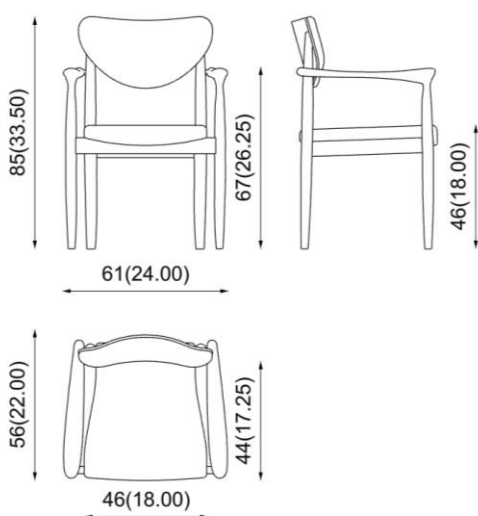

product code: **48-13/2 – beech wood**
design **Giulio Lazzotti / 2008**

Description

**Chair with armrests:
solid wood frame.
Padded seat and back.**

Sedia con braccioli:
struttura in legno massello.
Seduta e schienale imbottiti.

Stuhl mit Armlehnen:
Gestell aus Massivholz.
Sitzfläche und
Rückenlehne gepolstert.

Chaise avec accoudoirs:
structure en bois massif.
Assise et dossier
rembourrés.

Dimensions (cm / in)

Stackable

Fabric need for 1 pc. > **72** ; for 2 + pc. > **54** (cm / h 140)

Fabric need for 1 pc. > **28,5** ; for 2 + pc. > **21,5** (in / h 55,25)

Weight for 1 pc. > **9** (kg) / **19,84** (lbs)

Volume for 1 pc. > **0,414** > 2 x box (m³)

Certifications

On
request

CATAS

Structures