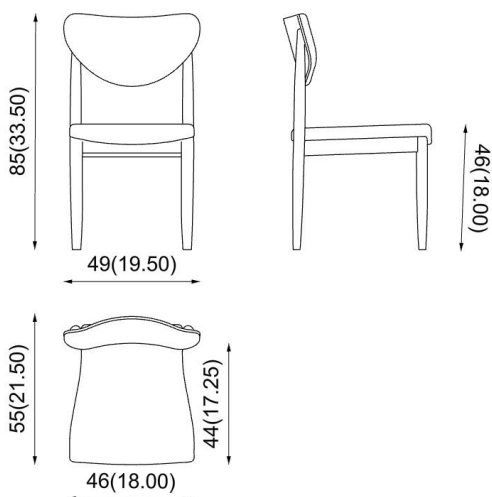

## Description

**Chair: solid wood frame. Padded seat and back.**

Sedia: struttura in legno massello. Seduta e schienale imbottiti.

Stuhl: Gestell aus Massivholz. Sitzfläche und Rückenlehne gepolstert.

Chaise: structure en bois massif. Assise et dossier rembourrés.

## Dimensions (cm / in)

## Stackable

**Fabric need** for 1 pc. > **72** ; for 2 + pc. > **54** (cm / h 140)  
**Fabric need** for 1 pc. > **28,5** ; for 2 + pc. > **21,5** (in / h 55,25)

**Weight** for 1 pc. > **8** (kg) / **17,63** (lbs)

**Volume** for 1 pc. > **0,336** > 2 x box (m<sup>3</sup>)