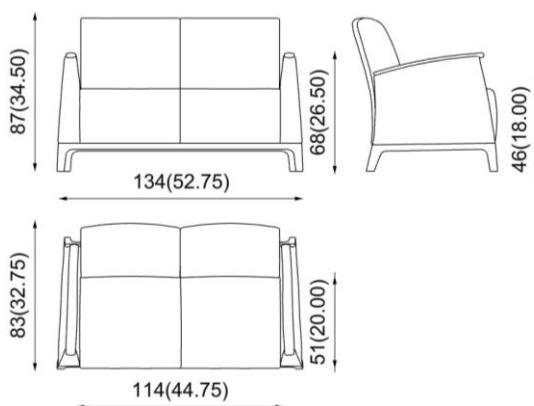

product code: **57-94/1 – beech wood**

57-94/1N – walnut wood

design: **Laura Silvestrini / 2014**

Description

Two-seater sofa: solid wood frame. Backrest with shaped padding. Armrests with wooden profile. Removable seat for easy cleaning.

Divano a 2 posti: struttura in legno massello. Schienale a imbottitura sagomata. Braccioli con profilo in legno. Sedile rimovibile per facile igienizzazione.

2-Sitzer-Sofa: Gestell aus Massivholz. Rückenlehne mit Unterstützung im Lendenbereich. Armlehnen mit Holzprofil. Abnehmbare Sitzfläche für einfache Reinigung.

Canapé 2 places: structure en bois massif. Dossier avec rembourrage façonné. Accoudoirs avec profil en bois. Assise amovible pour une hygiénisation facile.

Dimensions (cm / in)

Fabric need for 1 pc > **530** ; for 2 + pc. > **530** (cm / h 140)
Fabric need for 1 pc > **209** ; for 2 + pc. > **209** (in / h 55,25)

Weight for 1 pc. > **53,6** (kg) / **118,16** (lbs)

Volume for 1 pc. > **1,125** > 1 x box (m³)

Certifications

On request

CATAS

Structures

Beech / Faggio
Buche / Hêtre

Walnut / Noce
Nussbaum / Noyer