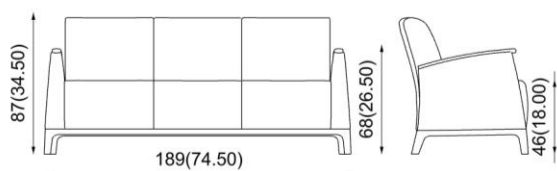

product code: **57-104/1 - walnut wood**

**57-104/1N - beech wood**

design: **Laura Silvestrini / 2014**

## Description

**Three-seater sofa: solid wood frame. Backrest with shaped padding. Armrests with wooden profile. Removable seat for easy cleaning.**

Divano a 3 posti: struttura in legno massello. Schienale a imbottitura sagomata. Braccioli con profilo in legno. Sedile rimovibile per facile igienizzazione.

3-Sitzer-Sofa: Gestell aus Massivholz. Rückenlehne mit Unterstützung im Lendenbereich. Armlehnen mit Holzprofil. Abnehmbare Sitzfläche für einfache Reinigung.

Canapé 3 places: structure en bois massif. Dossier avec rembourrage façonné. Accoudoirs avec profil en bois. Assise amovible pour une hygiène facile.

## Dimensions (cm / in)

**Fabric need for 1 pc. > 690 ; for 2 + pc. > 690 (cm / h 140)**  
**Fabric need for 1 pc. > 272 ; for 2 + pc. > 272 (in / h 55,25)**

**Weight for 1 pc. > 71,4 (kg) / 157,41 (lbs)**