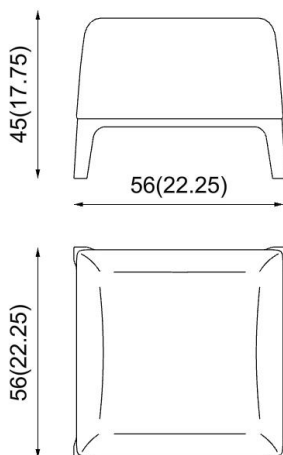

product code: **71 - beech wood**

71N - walnut wood

design: **Laura Silvestrini / 2014**

Description

Pouf with graduated padding to relax your lower limbs. Solid wood frame.

Pouff con imbottitura calibrata per il relax degli arti inferiori. Struttura in legno massello.

Fußhocker mit Spezialpolsterung für Entspannung der Beine. Gestell aus Massivholz.

Pouf avec rembourrage calibré pour détendre les membres inférieurs. Structure en bois massif.

Dimensions (cm / in)

Fabric need for 1 pc. > **115** ; for 2 + pc. > **115** (cm / h 140)
Fabric need for 1 pc. > **45,5** ; for 2 + pc. > **45,5** (in / h 55,25)

Weight for 1 pc. > **5,2** (kg) / **11,46** (lbs)

Volume for 1 pc. > **0,150** > 1 x box (m³)

Certifications

On request

Structures

Beech / Faggio
Buche / Hêtre

Walnut / Noce
Nussbaum/ Noyer

Upholstery/Wood colour see fabric/leather and wood chart