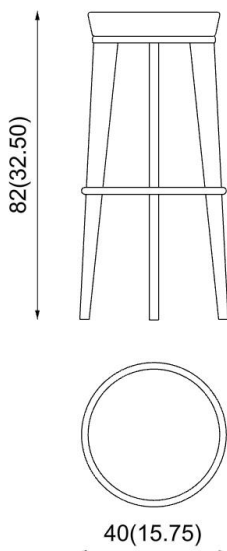

product code: **72 - beech wood**

72N - walnut wood

design: **Laura Silvestrini / 2014**

Description

High stool with padded seat. Solid wood frame.

Sgabello alto con sedile imbottito. Struttura in legno massello

Barhocker mit gepolsterter Sitzfläche. Gestell aus Massivholz.

Tabouret haut avec assise rembourrée. Structure en bois massif.

Dimensions (cm / in)

Fabric need for 1 pc. > **65** ; for 2 + pc. > **33 (+71)** (cm / h 140)

Fabric need for 1 pc. > **25,75** ; for 2 + pc. > **13,25 (+28,25)** (in / h 55,25)

Weight for 1 pc. > **5,2** (kg) / **11,46** (lbs)

Volume for 1 pc. > **0,150** > 1 x box (m³)

Certifications

On request

CATAS