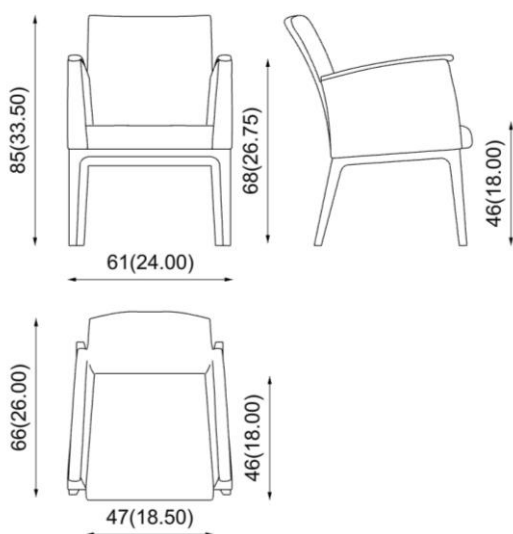

product code: **61-14/5F – beech wood**

**61-14/5FN – walnut wood**

design: **Laura Silvestrini / 2014**

## Description

**Armchair: solid wood frame. Padded seat, back and side panels. Armrests with wooden profile.**

Poltroncina: struttura in legno massello. Seduta, schienale e pannelli laterali imbottiti. Braccioli con profilo in legno.

Armlehnstuhl: Gestell aus Massivholz. Sitzfläche, Rückenlehne und Seitenpaneele gepolstert. Armlehnen mit Holzprofil.

Petit fauteuil: structure en bois massif. Assise, dossier et côtés rembourrés. Accoudoirs avec profil en bois.

## Dimensions (cm / in)

**Fabric need for 1 pc. > 180 ; for 2 + pc. > 180 (cm / h 140)**  
**Fabric need for 1 pc. > 71 ; for 2 + pc. > 71 (cm / in 55,25)**

**Weight for 1 pc. > 14 (kg) / 30,86 (lbs)**

**Volume for 1 pc. > 0,370 > 1 x box (m<sup>3</sup>)**