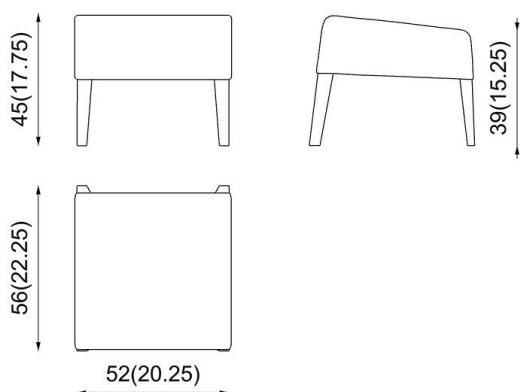

## Description

**Pouf with sloping surface for lower limb comfort. Solid wood frame.**

Pouff con superficie inclinata per il comfort degli arti inferiori. Struttura in legno massello.

Fußhocker mit abgeschrägter Oberfläche für höchsten komfort für die Beine. Gestell aus Massivholz.

Pouf avec surface inclinée pour le confort des membres inférieurs. Structure en bois massif.

## Dimensions (cm / in)

 **Fabric need** for 1 pc. > **100** ; for 2 + pc. > **80** (cm / h 140)  
**Fabric need** for 1 pc. > **39,5** ; for 2 + pc. > **31,75** (in / h 55,25)

 **Weight** for 1 pc. > **8** (kg) / **17,63** (lbs)