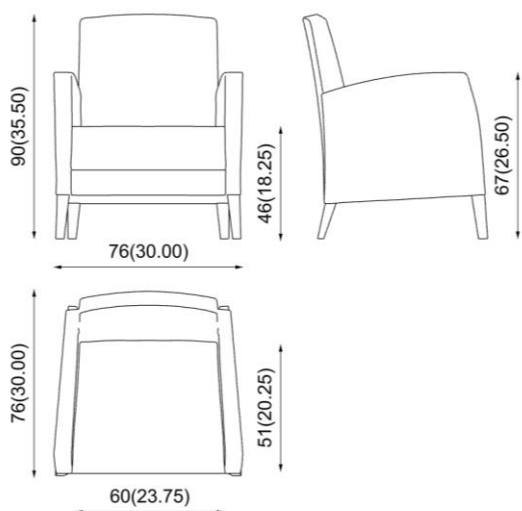

product code: **78-62/1**
design **Edi e Paolo Ciani / 2017**

Description

Armchair: solid wood frame. Padded seat, sides and back. Removable seat for easy cleaning.

Poltrona: struttura in legno massello. Seduta, fianchi e schienale imbottiti. Sedile removibile per una facile igienizzazione.

Sessel: Gestell aus Massivholz. Sitzfläche, Seiten und Rückenlehne gepolstert. Abnehmbare Sitzfläche für einfache Reinigung.

Fauteuil: structure en bois massif. Assise, dossier et panneaux latéraux rembourrés. Assise amovible pour une hygiénisation facile.

Dimensions (cm / in)

Fabric need for 1 pc. > **310** ; for 2 + pc. > **310** (cm / h 140)

Fabric need for 1 pc. > **122,25** ; for 2 + pc. > **122,25** (in / h 55,25)

Weight for 1 pc. > **20** (kg) / **44,09** (lbs)

Volume for 1 pc. > **0,686** > 1 x box (m³)

Certifications

On request

CATAS

Structures

Beech / Faggio
Buche / Hêtre

Upholstery/Wood colour see fabric/leather and wood chart