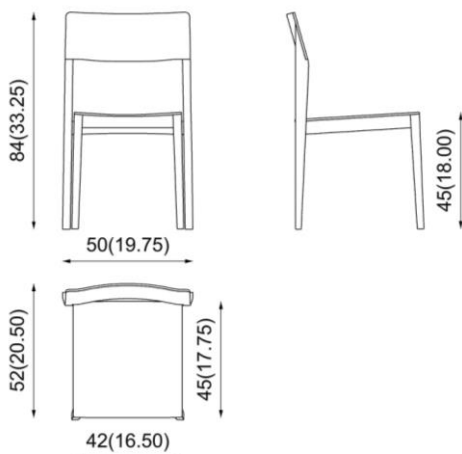

product code: **64-11/4 - beech wood**

**64-11/4F - oak wood**

**squared version**

design: **David Ericsson / 2017**

## Description

**Chair: solid wood frame. Square legs.**

Sedia: struttura in legno massello. Gambe a sezione quadrata.

Stuhl: Gestell aus Massivholz. Quadratische Beine.

Chaise: structure en bois massif. Pieds à section carrée.

## Dimensions (cm / in)

## Stackable

**Weight** for 1 pc. > **5,8 (kg), 12,78 (lbs)**

**Volume** for 1 pc. > **0,341 > 2 x box (m<sup>3</sup>)**