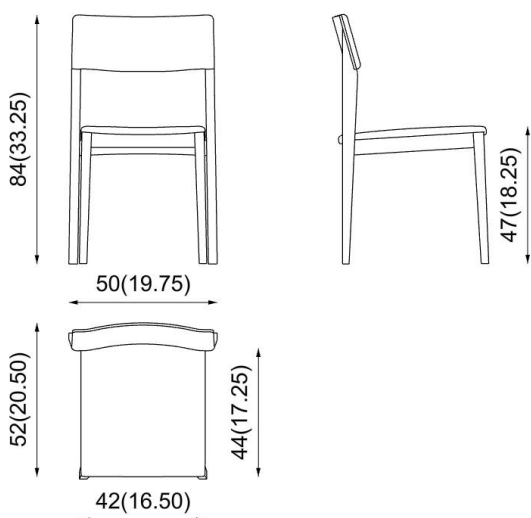

product code: **64-11/2 - beech wood**

64-11/2R - oak wood

squared version

design: **David Ericsson / 2017**

Description

Chair: solid wood frame. Padded seat and back. Square legs.

Sedia: struttura in legno massello. Seduta e schienale imbottiti. Gambe a sezione quadrata.

Stuhl: Gestell aus Massivholz. Sitzfläche und Rückenlehne gepolstert. Quadratische Beine.

Chaise: structure en bois massif. Assise et dossier rembourrés. Pieds à section carrée.

Dimensions (cm / in)

Stackable

Fabric need for 1 pc. > **60**, for 2 + pc. > **65** (cm / h 140)
Fabric need for 1 pc. > **23,75** for 2 + pc. > **25,75** (in / h 55,25)

Weight for 1 pc. > **6,2** (kg), **13,66** (lbs)

Volume for 1 pc. > **0,341** > 2 x box (m³)