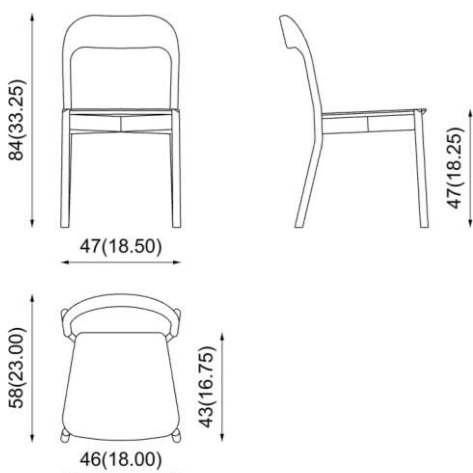

## Description

**Chair: solid wood frame. Shaped backrest for easy grip and handling.**

Sedia: struttura in legno massello. Schienale sagomato per facile presa e movimentazione.

Stuhl: Gestell aus Massivholz. Die geformte Rückenlehne erleichtert das Greifen und Heben.

## Dimensions (cm / in)

**Stackable**

**Weight for 1 pc. > 5,7 (kg) / 12,56 (lbs)**

**Volume for 1 pc. > 0,310 > 2 x box (m<sup>3</sup>)**

**Certifications**

On request

CATAS