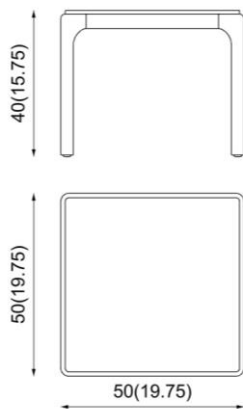

**HEALTH AND CARE**

product code: **99/2** - design: **Edi and Paolo Ciani**

**Description**

**Square table.  
Oval ash wood leg.**

Tavolo quadrato.  
Gambe in legno di  
frassino a sezione ovale.

Quadratisch tabelle. Ovales  
Bein aus Eschenholz. Der  
Tisch wird bereits montiert  
geliefert.

Table carré.  
Pied en frêne à section  
ovale.

**Dimensions (cm / in)**

**Weight for 1 pc. > 5,8 (kg) / 12,78 (lbs)**

**Certifications**

On  
request

**CATAS**

**Structures**

Ash /Frassino  
Esche / Frêne