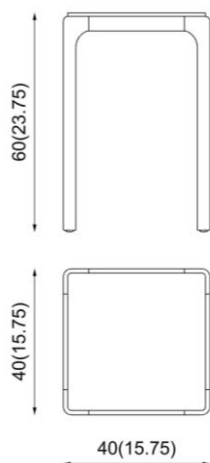

## Description

**Square table.  
Oval ash wood leg.**

Tavolo quadrato.  
Gambe in legno di  
frassino a sezione ovale.

Quadratisch tabelle. Ovales  
Bein aus Eschenholz. Der  
Tisch wird bereits montiert  
geliefert.

Table carré.  
Pied en frêne à section  
ovale.

## Dimensions (cm / in)

**Weight** for 1 pc. > **5,6 (kg) / 12,34 (lbs)**