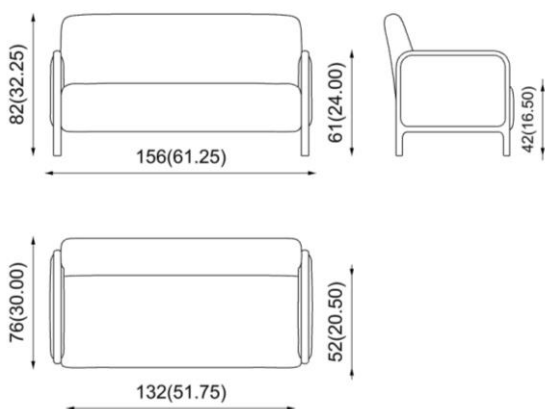

product code: **89-92/1F**

design: **Edi and Paolo Ciani / 2015**

Description

Sofa with padded seat, back and side panels. Solid wood frame.

Divano con seduta, schienale e pannelli laterali imbottiti. Struttura in legno massello.

Sofa mit gepolsterten Sitzfläche, Rückenlehne und Seitenpaneelen. Gestell aus Massivholz.

Canapé avec assise, dossier et panneaux latéraux rembourrés. Structure en bois massif.

Dimensions (cm / in)

Fabric need for 1 pc. > **510** ; for 2 + pc. > **510** (cm / h 140)
Fabric need for 1 pc. > **201** ; for 2 + pc. > **201** (in / h 55,25)

Weight for 1 pc. > **53,3** (kg) / **117,50** (lbs)

Volume for 1 pc. > **1,175** > 1 x box (m³)

Certifications

On request

CATAS

Structures

Ash / Frassino
Esche / Frêne

Upholstery/Wood colour see fabric/leather and wood sheet