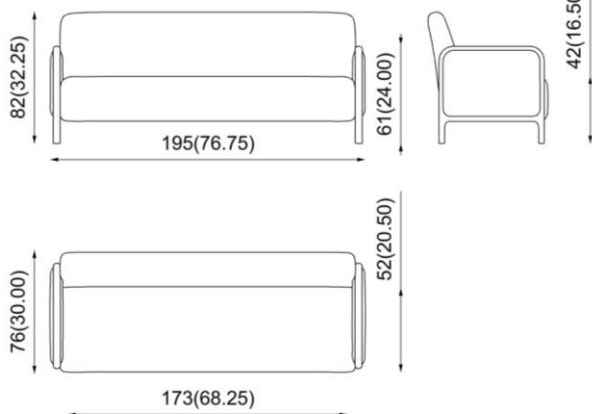

product code: **89-102/1F**
design **Edi e Paolo Ciani / 2015**

Description

Sofa with padded seat, back and side panels. Solid wood frame.

Divano con seduta, schienale e pannelli laterali imbottiti. Struttura in legno massello.

Sofa mit gepolsterten Sitzfläche, Rückenlehne und Seitenpaneelen. Gestell aus Massivholz.

Canapé avec assise, dossier et panneaux latéraux rembourrés. Structure en bois massif.

Dimensions (cm / in)

Fabric need for 1 pc. > **570** ; for 2 + pc. > **570** (cm / h 140)
Fabric need for 1 pc. > **224,75** ; for 2 + pc. > **224,75** (in / h 55,25)

Weight for 1 pc. > **57,3** (kg) / **126,32** (lbs)

Volume for 1 pc. > **1,320** > 1 x box (m³)

Certifications

On request

CATAS

Structures

Ash / Frassino
Esche / Frêne

Upholstery/Wood colour see fabric/leather and wood chart